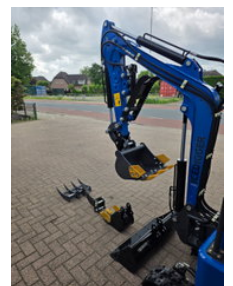

Veel aanbouwdelen! Minigraver ice knikarm snelwissel graafmachine

Algemene kenmerken

Merk	Veel aanbouwdelen!
Subcategorie	Minigraafmachine rups
Bouwjaar	2026
Kleur	Blauw
Conditie	Gebruikt
Algemene staat	Erg goed

Veel aanbouwdelen! Minigraver ice knikarm snelwissel graafmachine

Omschrijving

Minigraver icedi Degelijke diesel motor Hydrolische Zwenkgiel/knikgiel Zwaar onderstel Fabrikant Tsjechië Joystickbediening!
Brede graafbak Hydrolische duim Wortelhark Wortelmes 40 bak 15 bak Complete set prijs !!! €4450 Transport is bespreekbaar
tegen meerprijs nl belgie Duitsland etc