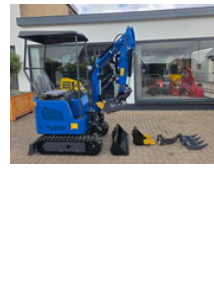

Veel aanbouwdelen! Minigraver ice knikarm snelwissel graafmachine

Algemene kenmerken

Merk	Veel aanbouwdelen!
Subcategorie	Minigraafmachine rups
Bouwjaar	2026
Kleur	Blauw
Conditie	Gebruikt
Algemene staat	Erg goed

Veel aanbouwdelen! Minigraver ice knikarm snelwissel graafmachine

Omschrijving

Minigraver icedi Degelijke diesel motor Hydrolische Zwenkgiel/knikgiel Zwaar onderstel Fabrikant Tsjechië Joystickbediening!
Brede graafbak Hydrolische duim Wortelhark Wortelmes 40 bak 15 bak Complete set prijs !!! €4450 Transport is bespreekbaar
tegen meerprijs nl belgie Duitsland etc