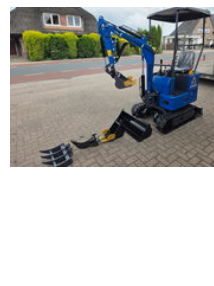

Veel aanbouwdelen! Minigraver ice knikarm snelwissel graafmachine

Algemene kenmerken

Merk	Veel aanbouwdelen!
Subcategorie	Minigraafmachine rups
Bouwjaar	2026
Kleur	Blauw
Conditie	Gebruikt
Algemene staat	Erg goed

Veel aanbouwdelen! Minigraver ice knikarm snelwissel graafmachine

Omschrijving

Minigraver icedi Degelijke diesel motor Hydrolische Zwenkgiel/knikgiel Zwaar onderstel Fabrikant Tsjechië Joystickbediening!
Brede graafbak Hydrolische duim Wortelhark Wortelmes 40 bak 15 bak Complete set prijs !!! €4450 Transport is bespreekbaar
tegen meerprijs nl belgie Duitsland etc