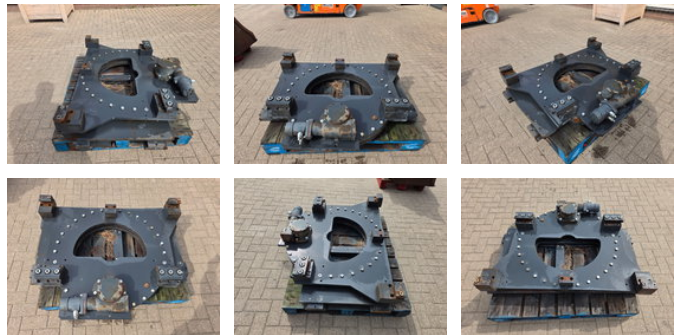

## Rotator Heftruck draaibord

### Algemene kenmerken

Merk	Rotator
Subcategorie	Vorkheftruck
Kleur	Grijs
Conditie	Gebruikt
Algemene staat	Erg goed

# Rotator Heftruck draaibord

## Omschrijving

Rotator Nette Rotator Exl lepels Direct inzetbare machine Transport is bespreekbaar tegen meerprijs nl belgie Duitsland etc