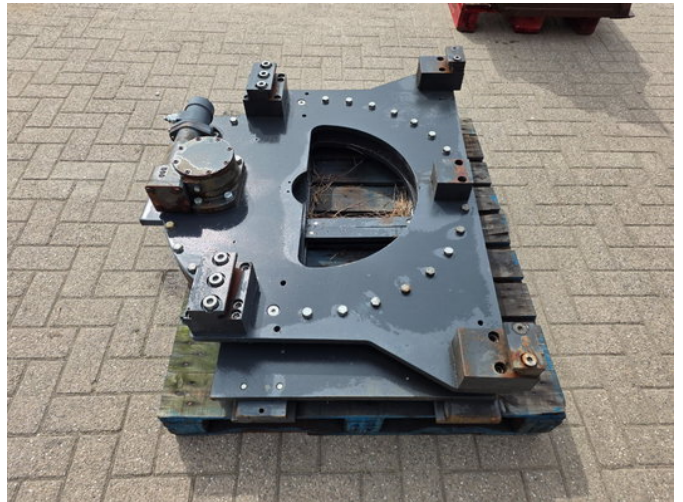

## Rotator Heftruck draaibord

### Algemene kenmerken

Merk	Rotator
Subcategorie	Vorkheftruck
Kleur	Grijs
Conditie	Gebruikt
Algemene staat	Erg goed

# Rotator Heftruck draaibord

## Omschrijving

Rotator Nette Rotator Exl lepels Direct inzetbare machine Transport is bespreekbaar tegen meerprijs nl belgie Duitsland etc