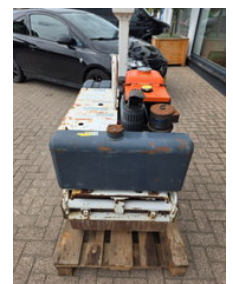

Kubota Bobcat Bt600 trilwals trilplaat diesel marge

Algemene kenmerken

Merk	Kubota
Subcategorie	Overige graafmachines
Kleur	Wit
Conditie	Gebruikt
Algemene staat	Erg goed

Kubota Bobcat Bt600 trilwals trilplaat diesel marge

Omschrijving

Bobcat bd006 trilwals Harde rollen Kubota diesel motor elektrisch gestart Zeer wendbare bediening Originele lak Goedwerkende machine zonder mankementen Direct inzetbaar ! Prijs is marge

Accessoires