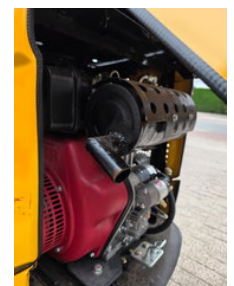

Jpc new model 1100 kg graafmachine minigraver Excuvator

Algemene kenmerken

Merk	Jpc new model 1100 kg graafmachine minigraver
Subcategorie	Minigraafmachine rups
Bouwjaar	2026
Afgelezen urenstand	5
Kleur	Geel
Conditie	Gebruikt
Algemene staat	Erg goed

Jpc new model 1100 kg graafmachine minigraver Excuvator

Omschrijving

Jpc minigraver Passend door een deur poort Extra hydraulische functie's Diesel motor koop Afneembare beugel 5 draaiuren
Bouwjaar 2026 Transport is bespreekbaar tegen meerprijs nl belgie Duitsland etc