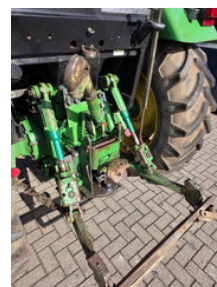

# John Deere John deere 3350 6 cilinder tractor

## Algemene kenmerken

Merk	John Deere
Subcategorie	Overige
Afgelezen urenstand	1648
Kleur	Groen
Conditie	Gebruikt
Algemene staat	Goed

## Omschrijving

John deere 3350 Keurige banden rondom 6 cilinder diesel motor Schakelt en koppelt goed Originele lak Boven trekhaak en Ondertrekhaak Hydrolische functie's Geen papieren aanwezig Direct inzetbare machine Transport is bespreekbaar tegen meerprijs nl belgie Duitsland etc