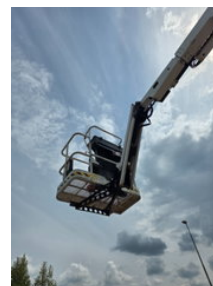

JLG 340aj knikarm hoogwerker

Algemene kenmerken

Merk	JLG
Subcategorie	Knikarmhoogwerker wiel
Bouwjaar	2017
Afgelezen urenstand	1950
Kleur	Rood
Conditie	Gebruikt
Algemene staat	Erg goed

JLG 340aj knikarm hoogwerker

Omschrijving

Jlg 350 aj Bouwjaar 2017 1950 draaiuren Keurige banden rondom Nette werkbak Kubota diesel motor Boekjes aanwezig Keurige nette direct inzetbare machine Transport is bespreekbaar tegen meerprijs nl belgie Duitsland etc