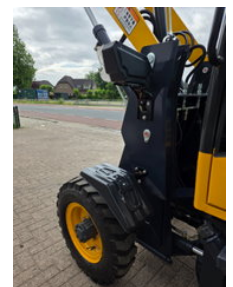

Bajuing loader shovel kniklader Bj928

Algemene kenmerken

Merk Bajuing loader shovel kniklader

Subcategorie Kniklader

Bouwjaar 2025

Afgelezen urenstand 15

Conditie Gebruikt

Algemene staat Erg goed

Bajuing loader shovel kniklader Bj928

Omschrijving

Bajuing loader 1000 kg hefvermogen 3500 kg eigengewicht Joystickbediening 4 cilinder diesel motor Inclusief bak Afneembare beitels Keurige goedwerkende direct inzetbare ex demo machine Transport is bespreekbaar tegen meerprijs nl belgie Duitsland etc