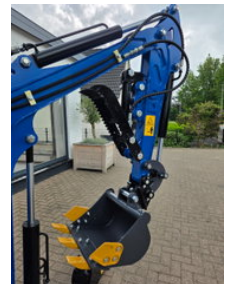

Veel aanbouwdelen! Minigraver ice knikarm snelwissel graafmachine

General characteristics

Brand	Veel aanbouwdelen!
Subcategory	Mini digger crawler
Year of construction	2026
Colour	Blue
Condition	Used
General state	Very good

Veel aanbouwdelen! Minigraver ice knikarm snelwissel graafmachine

Accessories