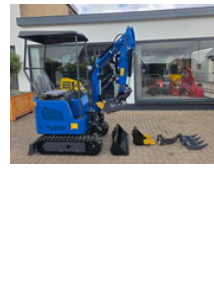

Veel aanbouwdelen! Minigraver ice knikarm snelwissel graafmachine

General characteristics

Brand	Veel aanbouwdelen!
Subcategory	Mini digger crawler
Year of construction	2026
Colour	Blue
Condition	Used
General state	Very good

Veel aanbouwdelen! Minigraver ice knikarm snelwissel graafmachine

Accessories