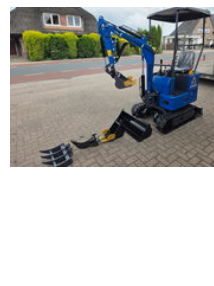

Veel aanbouwdelen! Minigraver ice knikarm snelwissel graafmachine

General characteristics

Brand	Veel aanbouwdelen!
Subcategory	Mini digger crawler
Year of construction	2026
Colour	Blue
Condition	Used
General state	Very good

Veel aanbouwdelen! Minigraver ice knikarm snelwissel graafmachine

Accessories