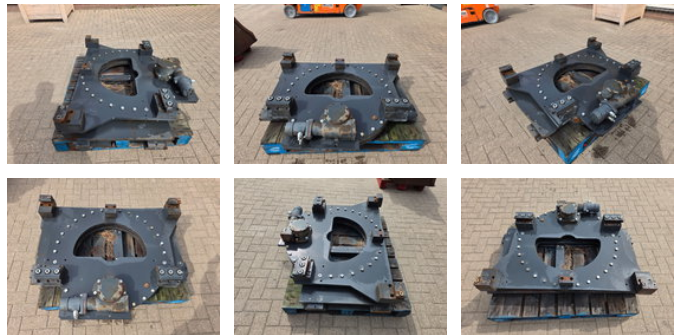

Rotator Heftruck draaibord

Allgemeine Merkmale

Marke	Rotator
Unterkategorie	Gabelstapler
Farbe	Grau
Zustand	Gebraucht
Allgemeinzustand	Sehr gut

Rotator Heftruck draaibord

Zubehör