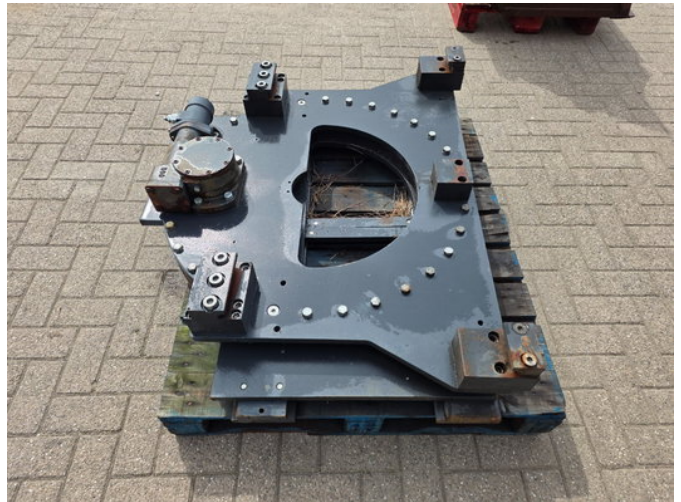

Rotator Heftruck draaibord

Allgemeine Merkmale

Marke	Rotator
Unterkategorie	Gabelstapler
Farbe	Grau
Zustand	Gebraucht
Allgemeinzustand	Sehr gut

Rotator Heftruck draaibord

Zubehör