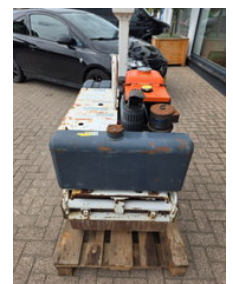

## Kubota Bobcat Bt600 trilwals trilplaat diesel marge

### Allgemeine Merkmale

Marke	Kubota
Unterkategorie	Anderer Bagger
Farbe	Weiß
Zustand	Gebraucht
Allgemeinzustand	Sehr gut

Kubota Bobcat Bt600 trilwals trilplaat diesel marge

Zubehör