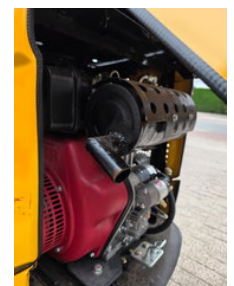

Jpc new model 1100 kg graafmachine minigraver Excuvator

Allgemeine Merkmale

Marke	Jpc new model 1100 kg graafmachine minigraver
Unterkategorie	Mini-Raupenbagger
Baujahr	2026
Abgelesene Betriebsstunden	5
Farbe	Gelb
Zustand	Gebraucht
Allgemeinzustand	Sehr gut

Jpc new model 1100 kg graafmachine minigraver Excuvator

Zubehör