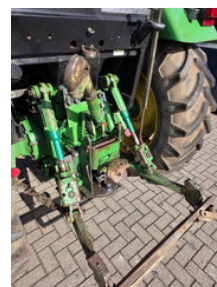

# John Deere John deere 3350 6 cilinder tractor

## Allgemeine Merkmale

Marke	John Deere
Unterkategorie	Anderer landwirtschaftlicher Traktor
Abgelesene Betriebsstunden	1648
Farbe	Grün
Zustand	Gebraucht
Allgemeinzustand	Gut

John Deere John deere 3350 6 cilinder tractor