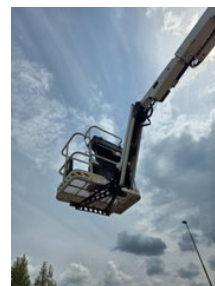

JLG 340aj knikarm hoogwerker

Allgemeine Merkmale

Marke	JLG
Unterkategorie	Gelenkarbeitsbühne auf Rädern
Baujahr	2017
Abgelesene Betriebsstunden	1950
Farbe	Rot
Zustand	Gebraucht
Allgemeinzustand	Sehr gut

JLG 340aj knikarm hoogwerker

Zubehör