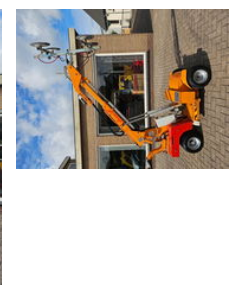

A&D Smart lift glazet machine 2019 zuignap glas

Allgemeine Merkmale

Marke	A&D
Unterkategorie	Andere Baumaschine
Baujahr	2019
Farbe	Orange
Zustand	Gebraucht
Allgemeinzustand	Sehr gut
CE markierung	Ja

Eigenschaften

Tragfähigkeit 380kg

GVW 630kg

A&D Smart lift glaszet machine 2019 zuignap glas

Zubehör