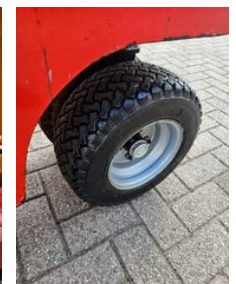

A&D Smart lift glazet machine 2019 zuignap glas

Allgemeine Merkmale

Marke	A&D
Unterkategorie	Andere Baumaschine
Baujahr	2019
Farbe	Orange
Zustand	Gebraucht
Allgemeinzustand	Sehr gut
CE markierung	Ja

Eigenschaften

Tragfähigkeit 380kg

GVW 630kg

A&D Smart lift glaszet machine 2019 zuignap glas

Zubehör